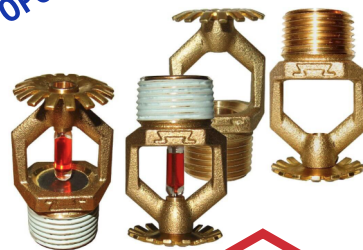

ОРОСИТЕЛИ

НАСОСЫ,
МОДУЛЬНЫЕ УСТАНОВКИ