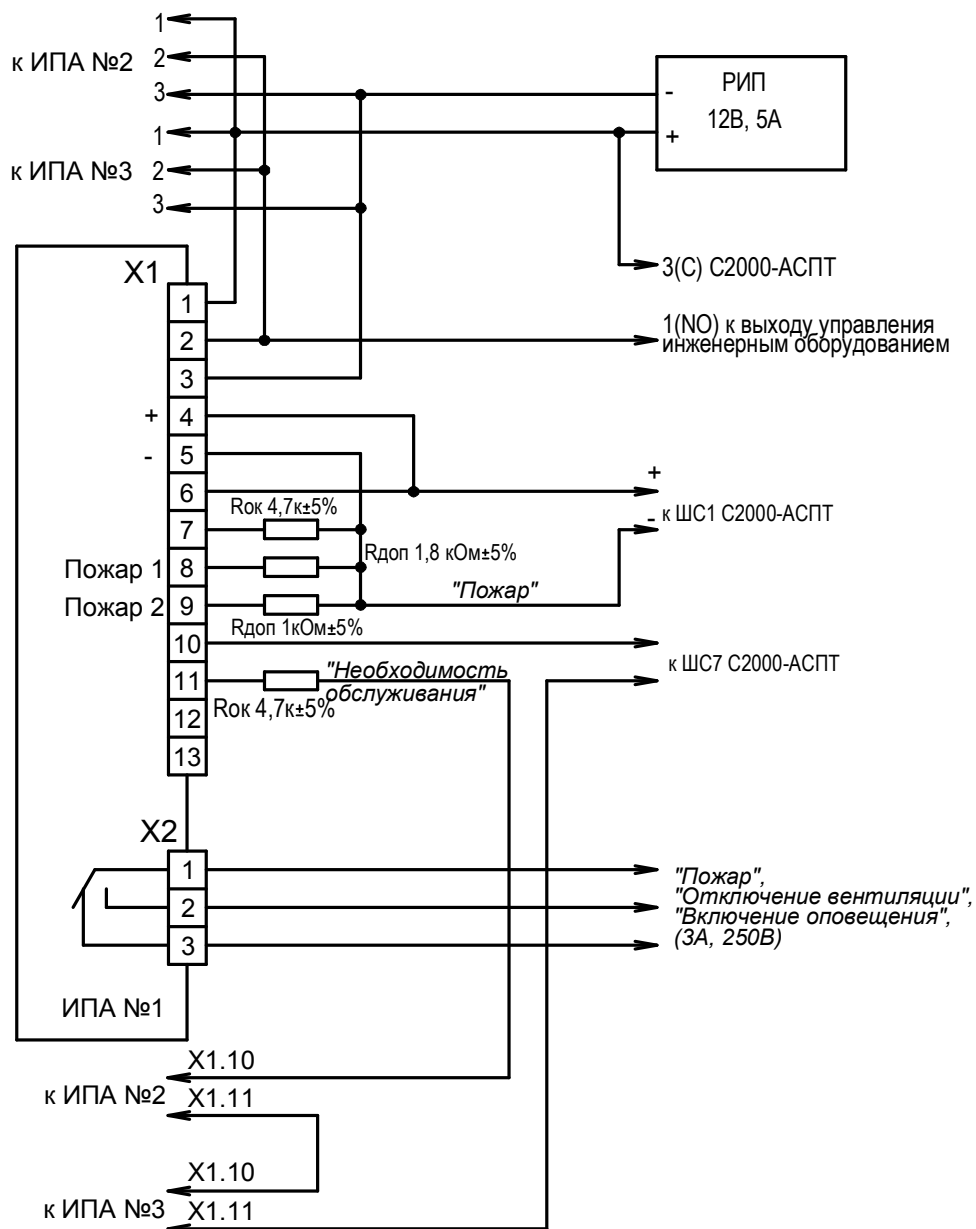

Схема подключения ИПА к С2000-АСПТ

Примечание - Для предотвращения сброса данных ИПА о пожаре следует у С2000-АСПТ отключить функцию (включить блокировку) перезапроса извещателей