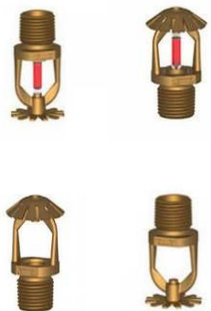

Эксклюзивный представитель в Республике Беларусь ЗАО «ПО «Спецавтоматика» РФ, г.Бийск

Оросители розеткой вверх (вниз)

Спринклерные	Температура	Дренчерные	Цвет./Резьба	Коэф.произв/ К-фактор
СВВ(Н)-К57	57,68,79,93, 141,182	ДВВ(Н)-К57	Любой по RAL/ 1/2 коническая	0,30 / 57
СВВ(Н)-10		ДВВ(Н)-10		0,35 / 66,3
СВВ(Н)-К80		ДВВ(Н)-К80		0,42 / 80
СВВ(Н)-12		ДВВ(Н)-12		0,47 / 89
СВВ(Н)-К115		ДВВ(Н)-К115		0,60 / 115
СВВ(Н)-15		ДВВ(Н)-15		0,77 / 146
СВВ(Н)-К160		ДВВ(Н)-К160		0,84 / 160